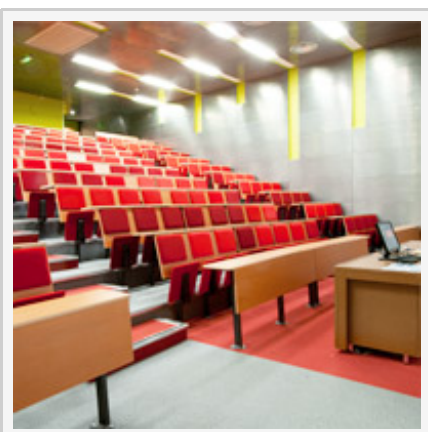

Portier

- Micros filaire ou HF
- Enregistrement possible
- Accès handicapés moteur

360 places

7h45 à 19h45
lun. au ven.

6è

2400€ /jour

Luton

- Micros filaire ou HF
- Enregistrement possible
- Accès handicapés moteur

300 places

7h45 à 22h
lun. au sam.

14è

2400€ /jour