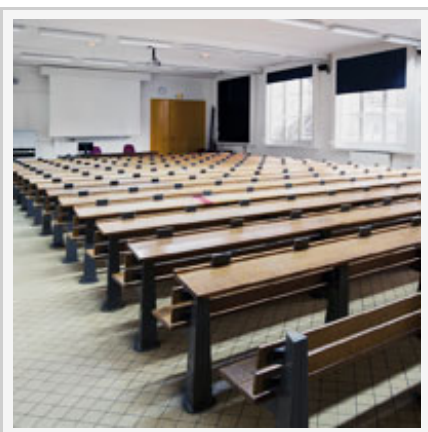

Salle de cours 6è

 Accès handicapés moteur

 **30 à 50 places**

 **7h45 à 19h45**
lun. au ven.

6è

300€ /jour

Pavillon

 Accès handicapés moteur