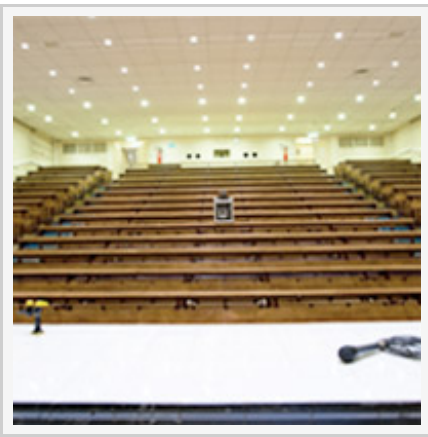

Portier

- Micros filaire ou HF
- Enregistrement possible
- Accès handicapés moteur

360 places

7h45 à 19h45
lun. au ven.

6è

2400€ /jour

Luton

- Micros filaire ou HF
- Enregistrement possible
- Accès handicapés moteur

300 places

7h45 à 22h
lun. au sam.

14è

2400€ /jour